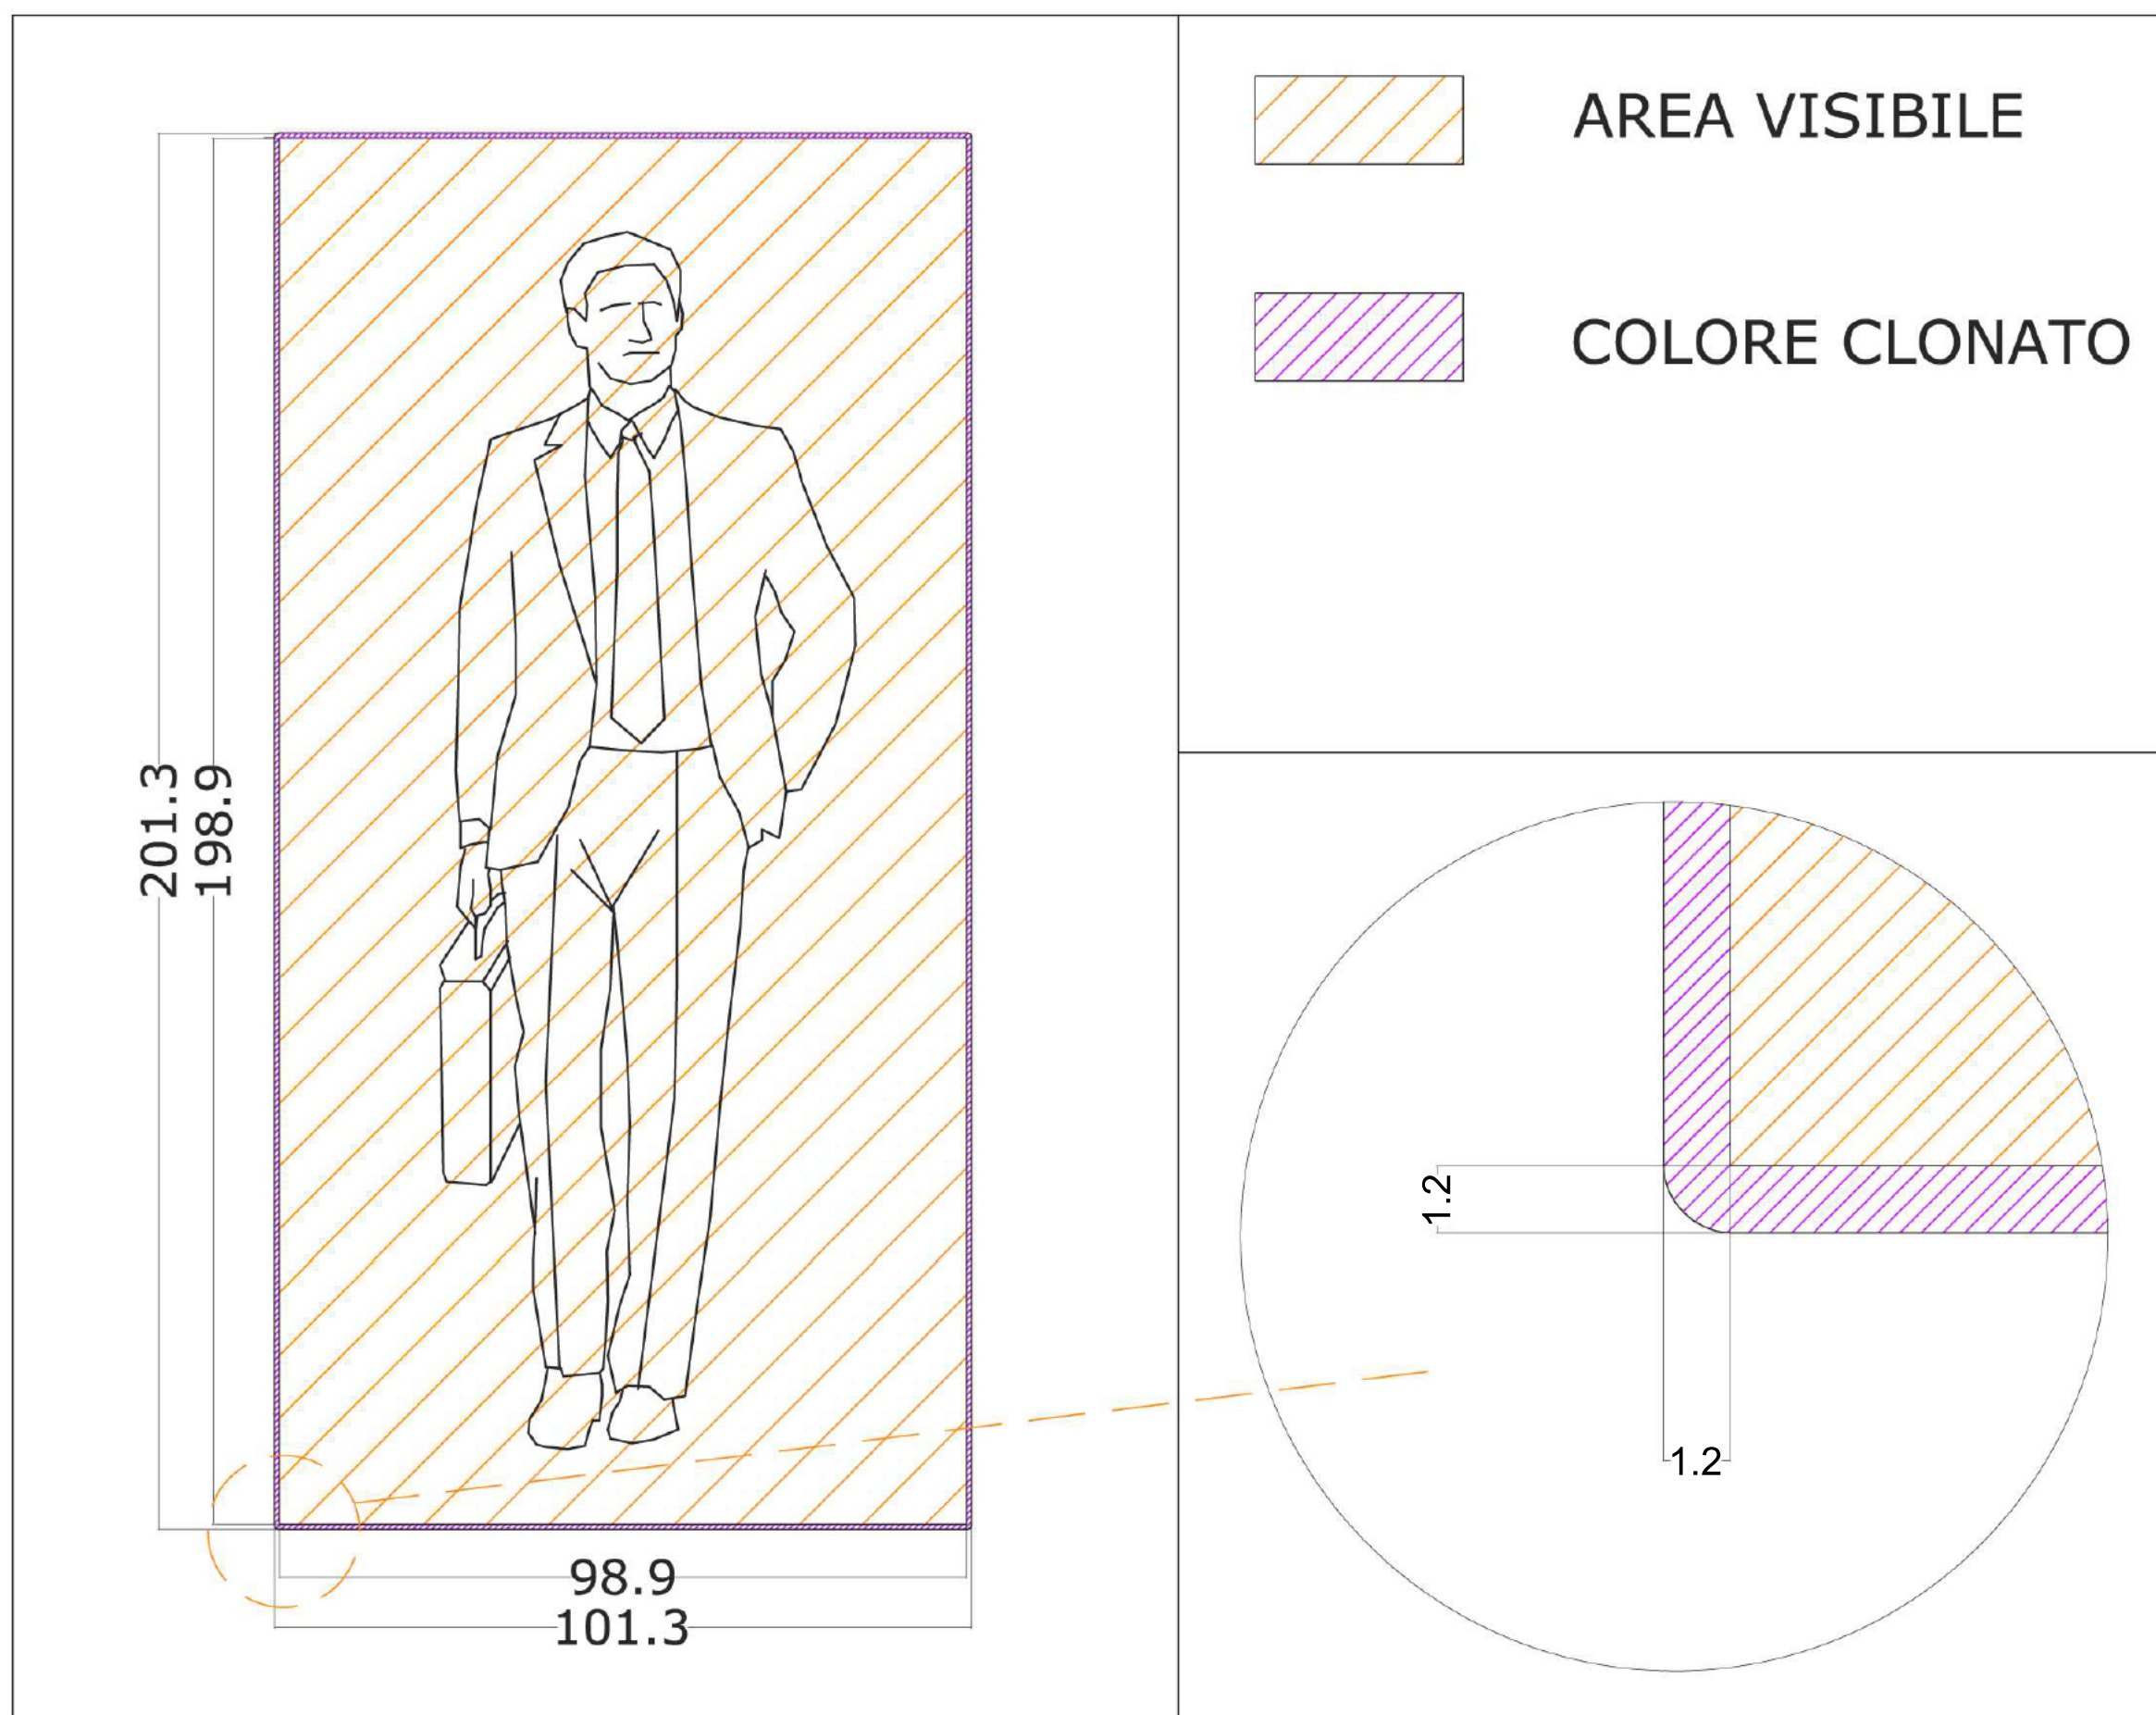

SC_I ULTRASLIM 100x200

Materiali:
1) PEARL + profilo di gomma

Imballo:
Arrotolato

Note:
Misure espresse in cm